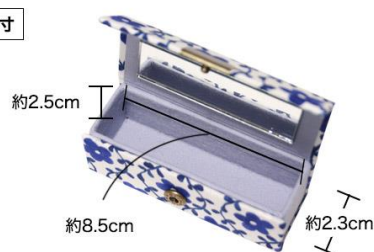

品名：リップケース鏡付

各所のポイント

サイズ

外寸

内寸

品名：リップケース鏡付	
サイズ：90×38×35 ミリ	表生地サイズ：180×120 ミリ 1枚
<p>コメント：口紅が1本入る大きさ。鏡がフタ裏についているので、お顔のチェックや、化粧直しなどに便利に使える。口紅のほかにも、リングやピアスなどのアクセサリを持ち運ぶケースとしても使える。コンパクトサイズで、バックの中でもかさばらない。ホックの種類は数種類あるので選択が可能。</p>	
<p>『ハンドメイドの商品は人の心を豊かにする』 ジェイハンズ株式会社 〒600-8814 京都市下京区中堂寺庄ノ内町 1-82</p>	<p>TEL 075-311-3521 FAX 075-323-1519 e-mail yama@jhands.co.jp</p>