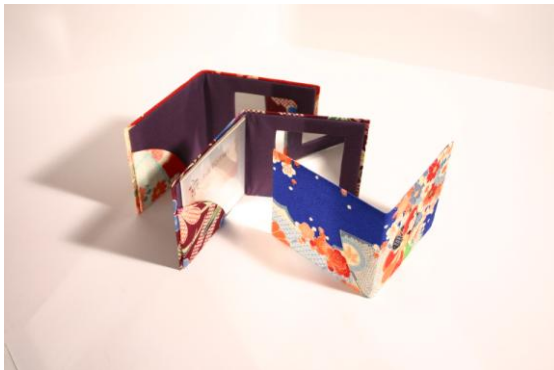

品名：鏡付きあぶらとり紙ケース

サイズ：210×100×15 ミリ	要尺：個／m
素材：表 レーヨン 裏 綿	
<p>コメント：</p> <p>あぶらとり紙をケースに入れて使うと、くしゃくしゃにならず最後の1枚まで使用できる。 鏡は貼り付けも出来るし、画像のように埋め込みにも可能。 ポーチの中などでも薄型なのでかさばらない。</p>	
<p>『ホッと心のなごむ和雑貨を京都から』 ジェイハンズ株式会社 〒600-8814 京都市下京区中堂寺庄ノ内町 1-82</p>	<p>TEL 075-311-3521 FAX 075-323-1519 e-mail yama@jhands.co.jp</p>