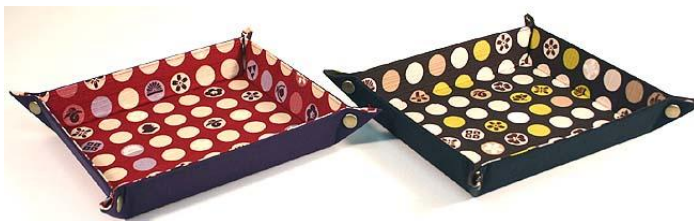

品名：卓上トレー ボタン付き

サイズ：240×210×25h ミリ	要尺：個／m
素材：綿布 ボール芯紙	
<p>コメント：</p> <p>カギや腕時計、携帯電話やアクセサリなど身につけている物を帰宅後まとめておいておけるトレー。居間では、エアコンのリモコンやメガネ、ペンなど身のまわりの物の置き場所をつくるとスッキリまとまる。四隅をボタンで留めることで立ちあがり生まれ、ケースになっている。内側にはミシンのステッチも入って本格的。</p>	
<p>『ホッと心のなごむ和雑貨を京都から』                  ジェイハンズ株式会社                  〒600-8814 京都市下京区中堂寺庄ノ内町 1-82</p>	<p>TEL 075-311-3521                  FAX 075-323-1519                  e-mail yama@jhands.co.jp</p>