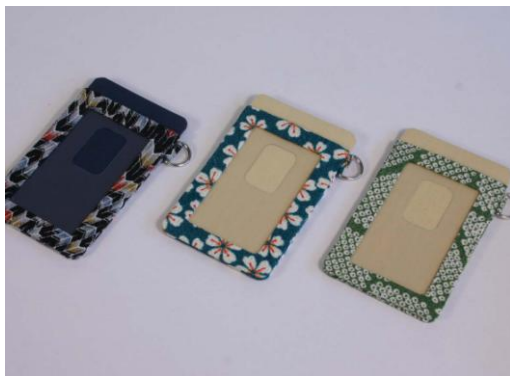

品名：パスケース D カン付き

| | |
|--|---|
| サイズ：65×110 ミリ | 要尺：個/m |
| 素材：表 レーヨンちりめん 裏 綿 塩ビ | |
| <p>コメント：</p> <p>定期券や、敬老乗車証、入館証など常用のカードを入れておくケース。 角が丸く仕上げられているので、ソフトなイメージです。 後ろにもポケットが付いているので切符やレシートなどを挟んでおける。 D カンが付いているので、根付やストラップ、ひもなどを自由に付けてアレンジできる。</p> | |
| <p>『ホッと心のなごむ和雑貨を京都から』 ジェイハズ株式会社 〒600-8814 京都市下京区中堂寺庄ノ内町 1-82</p> | <p>TEL 075-311-3521 FAX 075-323-1519 e-mail yama@jhands.co.jp</p> |